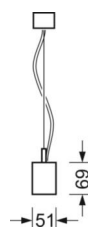

- 1 Pendel-Einzelleuchte / Suspended individual luminaire
- 2 Pendel-Lichtband / Suspended light run