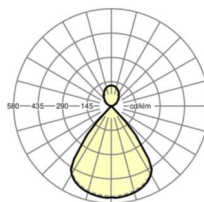

параметры

номер заказа	60635034170
код EAN	4020863419807
номер таможенного тарифа	94051190
Знак прохождения контроля	IP 20, класс защиты I, для рабочих мест за дисплеем 65°<100, F, Indoor, CE
Степень ударопрочности IK	IK02
Температура окружения	ta 25°C
Гарантийный срок	5 лет
Государственные программы поддержки	BEG - государственные субсидии для энергосберегающих зданий (действительна только для Германии)

электротехника

Балласт	Электронный драйвер (1 штука)
проводка	3x0.75mm²
Мощность системы	35W
сетевое напряжение	230V/50Hz
автоматический предохранитель (пусковой ток)	15 штук/B10, 25 штук/B16, 26 штук/C10, 42 штук/C16
класс энергосбережения/Источник света	C

Оптика

Оснастка	LED, цветопередача/оттенок света CRI ≥ 80 / 3000K
Допуск для координаты цветности (MacAdam)	3SDCM
Фотобиологическая безопасность (светильник)	RG1
Номинальный световой поток	4698lm
Срок службы LED	50000h L80/B10 (Tq 25°C)
светоотдача светильников	135lm/W
UGR поп./вдоль	15.7 / 15.6

DEEP-LINK

<https://www.regiolum.de/ru/article/60635034170>

Ссылка	LED 4700lm 830
ηLB	100 %
Φ ↓/↑	73 % / 27 %
UGR поп./вдоль	15.7 / 15.6